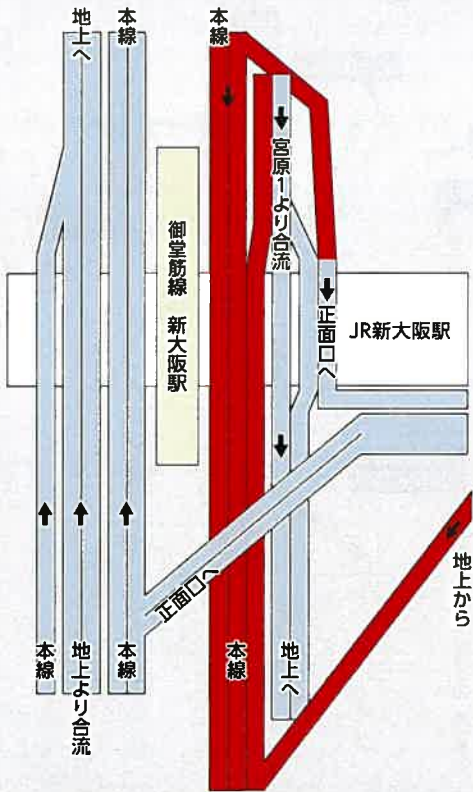

規制時間 (おおむね) 8:55ごろ～12:00ごろ

競技中は駅伝コースの車両通行や横断、駐停車はできません。
また、歩行者・自転車においても、原則コース横断はできません。

番号	区間	交通規制となる道路	交通規制時刻
1	記念協会前交差点～北千里駅前交差点	万博外周道路 全車線 千里けやき通り 北行車線	8:55～9:45頃
2	北千里駅前交差点～上新田橋北交差点	三色彩道 西行車線 千里さくら通り 南行車線	9:00～10:00頃
3	上新田橋北交差点～春日3丁目東交差点	千里さくら通り 南行車線	9:05～10:00頃
4	春日3丁目東交差点～東三国(南)ランプ(入口)	新御堂筋 南行車線 *春日3丁目東～春日ランプ間の新道含む	9:15～10:15頃
5	東三国(南)ランプ(入口)～梅新東(出口)、南森町(出口)	新御堂筋 南行車線	9:30～10:30頃
6	梅新東交差点、梅田新道交差点～道頓堀橋南詰	御堂筋 全車線 中之島通 全車線 *大江橋南詰～中央公会館前含む	9:45～11:15頃
7	淀屋橋交差点～森ノ宮駅前交差点	土佐堀通 全車線 玉造筋 北行車線 *1 北浜1～淀屋橋のみ 11:15頃まで	9:35～11:00頃
8	大江橋南詰交差点～浄正橋交差点	中之島通 全車線 なにわ筋 全車線	10:25～11:20頃
9	浄正橋交差点～梅香交差点	北港通 西行車線	10:30～11:30頃
10	梅香交差点～ユニバーサルスタジオ東交差点	北港通 西行車線	10:40～11:40頃
11	ユニバーサルスタジオ東交差点～夢洲内	此花大橋 西行車線 夢舞大橋 南行車線	10:45～12:00頃

凡例

- 駅伝コース
- 迂回路
- 有料道路

大阪・関西万博会場前 FINISH

湾岸舞洲出口 閉鎖 10:35頃～12:00頃

淀川左岸舞洲出口 閉鎖 10:35頃～12:00頃

島屋入口 閉鎖 10:45頃～12:00頃

交通規制詳細図

新大阪駅周辺(新御堂筋)

- 通行不可(9:30頃~10:30頃)
- 常時通行可

大阪城・大阪ビジネスパーク周辺

- 通行不可(9:35頃~10:55頃)
- 迂回路
- 公園コースライン(10:20頃~11:00頃 横断できません)

梅香交差点周辺

- 通行不可
- 迂回路

開幕せまる!
大阪・関西万博

開催期間 2025年4月13日(日)~10月13日(月)

詳しくは